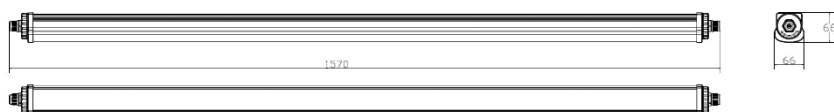

Splošne informacije

Mere (D x Š x V mm)	1570 x 65,6 x 65,6 mm	Barva izdelka	Bela
Velikost izreza	-	Površinski oddajni material	Polikarbonat
Način montaže	Nadgradna montaža	Napajalnik	Integrirano
Uporaba	Notranji prostori	Električni razred	Razred I
Svetlobni tok	4400 lm / 7000 lm	Možnost zatemnitve	Ne
Material ohišja	Polikarbonat	Test svetleče žice	850 °C
Nagibno	Ne	Zamenljiv svetlobni vir	Da
Delovna temperatura:	- 20 °C - + 40 °C	Teža	1160 g

Dopolnilni podatki

Vrsta povezave	Palice Push 3	Frekvenčni tok (Hz)	50/60
Nazivna vhodna napetost (V)	220-240 AC	Zagonski tok (A)	-
Nazivni tok (A)	0,22	Fotobiološko tveganje	RG0
Dejavnik moči	0,9	Indeks utripanja (PstLM)	<1
THD	<20%	Stroboskopski učinek (SVM)	<0,4
		Toleranca svetlobnega toka	10%

Dimenzionalna risba (mm)