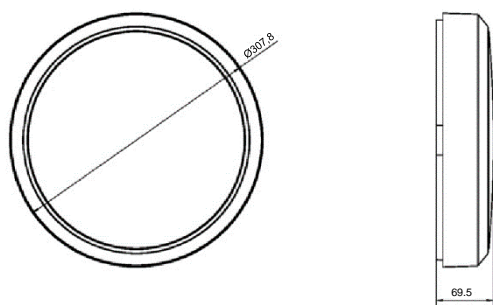

120
lm/W

Izbira barve
svetlobe
CCT

Izbira
med lumen
paketi

IP66

IK10

Moč	Izbirno: 10 W/12 W/14 W/16 W
Zmogljivost	120 lm/W
CCT	Izbirno: 3000 K/4000 K/6500 K
Optika	120°
Možnost zatemnitve	Ne
UGR	Ne
CRI	80
IP	66
IK	10
SDCM	SDCM<5 pri 3000 K in 6500 K, SDCM<6 pri 4000 K

Splošne informacije

Mere (D x Š x V mm)	Ø 308 x 69,5 mm	Barva izdelka	Bela
Velikost izreza	-	Površinski oddajni material	Polikarbonat
Način montaže	Strop/stena	Napajalnik	Integrirano
Uporaba	Notranji in zunanji prostori	Električni razred	Razred II
Svetlobni tok	1200 lm / 1450 lm / 1700 lm / 2000 lm	Možnost zatemnitve	Ne
Material ohišja	Polikarbonat	Test svetleče žice	650 °C
Nagibno	Ne	Zamenljiv svetlobni vir	Da
Delovna temperatura	- 20°C - + 40°C	Teža	916 g

Dimenzionalna risba (mm)

Porazdelitev svetlobe