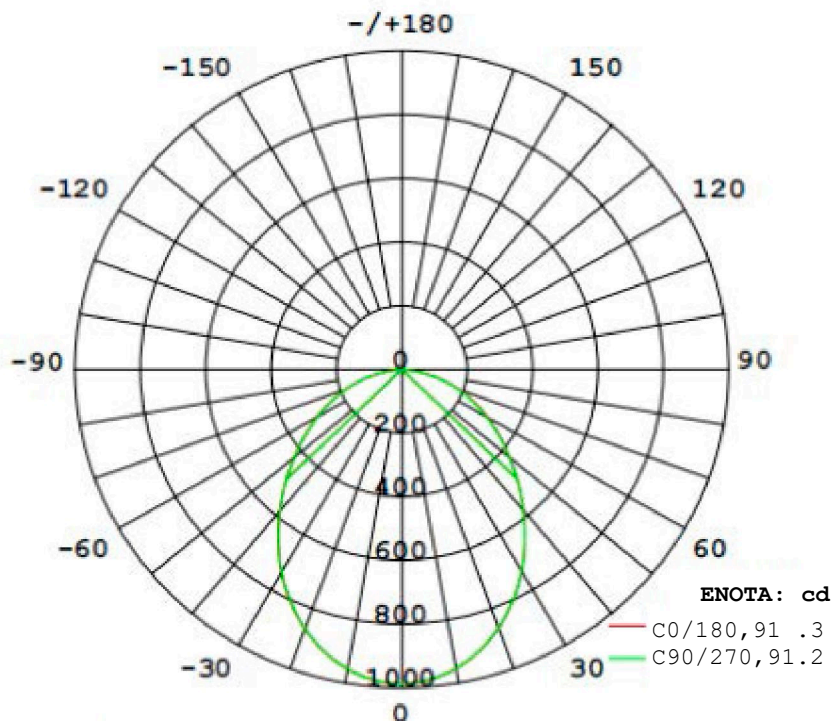

Dopolnilni podatki

Vrsta povezave	Hitri priključek	Frekvenčni tok (Hz)	50
Nazivna vhodna napetost (V)	220-240 AC	Zagonski tok (A)	23
Nazivni tok (A)	0,13	Fotobiološko tveganje	RG1
Dejavnik moči	0,98	Indeks utripanja (PstLM)	<1
THD	<10%	Stroboskopski učinek (SVM)	<0,4
		Toleranca svetlobnega toka	10%

Dimenzionalna risba (mm)

Porazdelitev svetlobe

DIAGRAM PORAZDELITVE SVETILNOSTI

POVPREČNI KOT SVETLOBNEGA SNOPA (50%): 91,3 STOPINJ