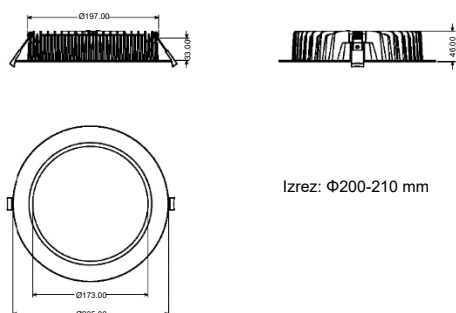

Splošne informacije

Mere (D x Š x V mm)	Ø 235 x 46 mm	Barva izdelka	Bela
Velikost izreza	Φ 200 ~ 210 mm	Površinski oddajni material	Difuzor iz polikarbonata
Način montaže	Vgradna	Napajalnik	OSRAM IT FIT 30/220-240/700 CSI
Uporaba	Notranji prostori	Električni razred	Razred II
Svetlobni tok	2340lm / 2600lm / 2860lm / 3120 lm pri 4000K	Možnost zatemnitve	Ne
Material ohišja	Plastificiran aluminij	Test svetleče žice	750 °C
Nagibno	Ne	Zamenljiv svetlobni vir	Ne
Delovna temperatura	- 20 °C - + 45 °C	Teža	560 g

Dopolnilni podatki

Vrsta povezave	Hitri priključek	Frekvenčni tok (Hz)	50
Nazivna vhodna napetost (V)	220-240 AC	Zagonski tok (A)	23
Nazivni tok (A)	0,13	Fotobiološko tveganje	RG1
Dejavnik moči	0,98	Indeks utripanja (PstLM)	<1
THD	<10%	Stroboskopski učinek (SVM)	<0,4
		Toleranca svetlobnega toka	10%

Dimenzionalna risba (mm)