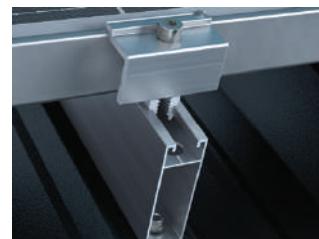

Pločevinasta kritina

Profili

Artikel	Dobaviteljeva šifra	Opis
 2853702	705518-380	Profil horizontalno TLE38 380mm (višina 80mm)
 2804570	705511-380	Profil horizontalno TL38 380mm
 2804593	705212	Višinski adapter EL05 33 mm, 5°
 2804595	705214	Višinski adapter EL10 83 mm, 10°
 2804596	705240	Adapter za naklon, sprednji PS 20mm
 2804597	705241	Adapter za naklon, zadnji PM 100mm
 2804598	705242	Adapter za naklon, zadnji PM 180mm
 2804599	705255	Nastavek za zaklepanje dodatne višine LSP
 2804582	701514	Vijak za pločevino MSS 6x25 Trapez
 2804571	705512-80	Profil kratka tirnica, vertikalno TS08 (80mm)
 2804572	705512-150	Profil kratka tirnica, vertikalno TS15 (150mm)
 2804266	802448	Vijak za pritrditev optimizatorja