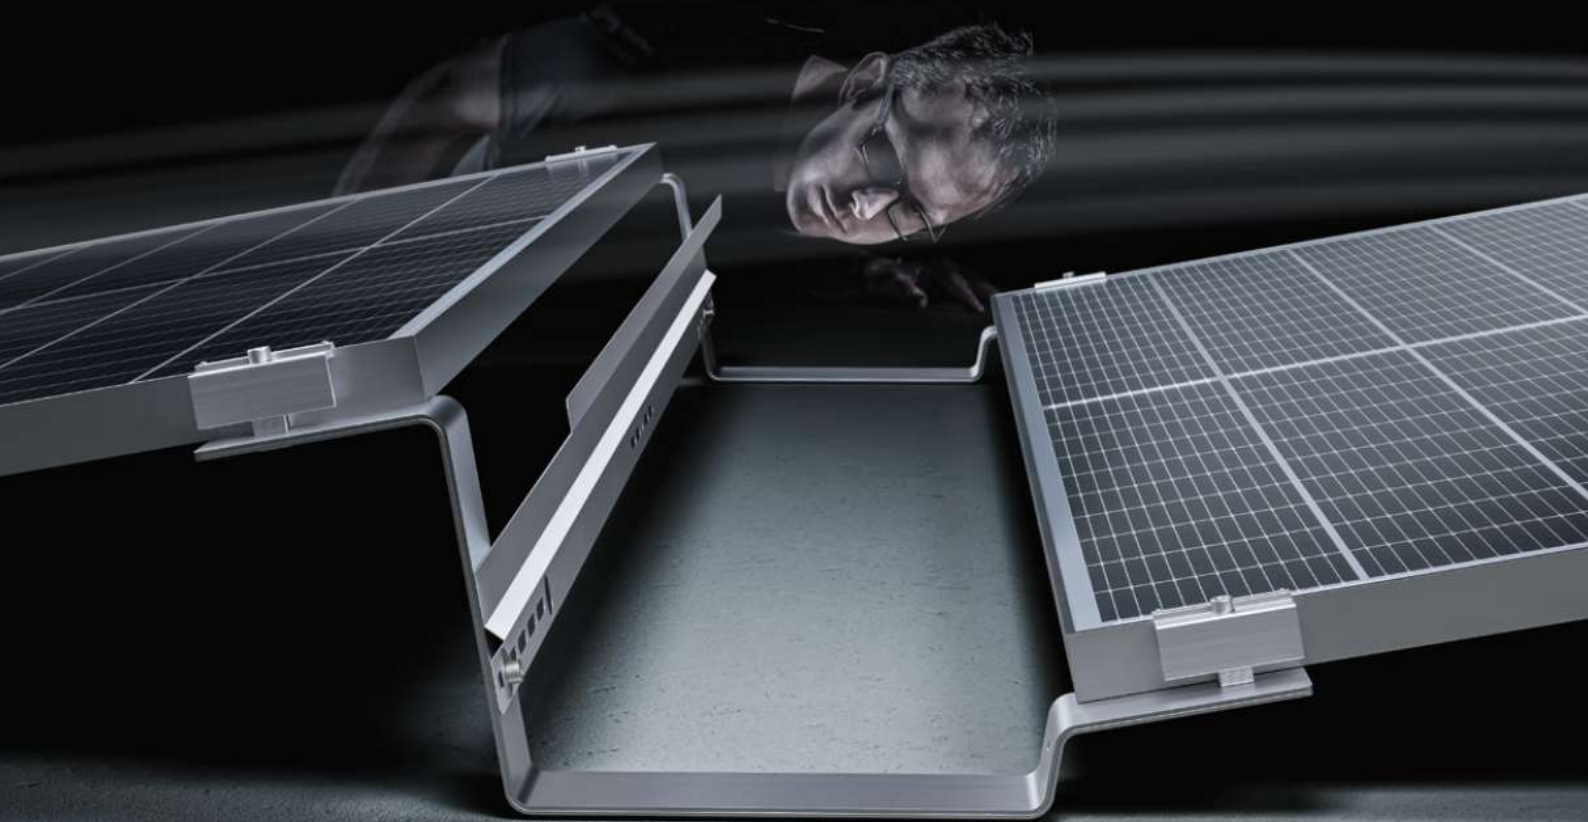

AEROCOMPACT®

Rexel

a world of energy

Uradni distributer
za Slovenijo

Opečna kritina (Bramac, Tondach,...)

Kljuke

Artikel	Dobaviteljeva šifra	Opis
 2804475	705312	Strešna kljuka XT35 35 x 10
 2804473	705311	Strešna kljuka XT 25
 2856158	705303	Strešna kljuka nastavljiva XT-R viš. 42-50mm

Ravne strehe, talna in fasadna postavitve

Rexel v svoji ponudbi vključuje visokokakovostne rešitve Aerocompact za montažo solarnih panelov, ki so na voljo **po naročilu** in prilagojene specifičnim potrebam vsakega projekta.

Na voljo so sistemi za **ravne strehe (flat roof)**, **talne postavitve (ground mount)** in **fasade (facades)**, ki omogočajo zanesljivo in učinkovito namestitev. Aerocompact izdelki so zasnovani za prilagodljivost in vzdržljivost, kar zagotavlja optimalno podporo pri izvedbi vaših solarnih projektov.