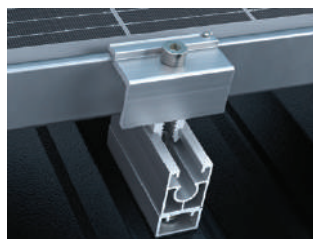

Profili

 2804453	705101-4400	ALU X40-4400 mere: 4400x35x40 mm
 2804449	705101-5500	ALU X40-5500 mere: 5500x35x40 mm
 2804464	705100-3300	X50-3300 mere: 3300x35x50 mm
 2804454	705100-4400	X50-4400 mere: 4400x35x50 mm
 2804452	705150-5500	X50B-5500 mere: 5500x35x50 mm črni

Pločevinasta kritina

Profili

Artikel	Dobaviteljeva šifra	Opis
 2853702	705518-380	Profil horizontalno TLE38 380mm (višina 80mm)
 2804570	705511-380	Profil horizontalno TL38 380mm
 2804593	705212	Višinski adapter EL05 33 mm, 5°
 2804595	705214	Višinski adapter EL10 83 mm, 10°
 2804596	705240	Adapter za naklon, sprednji PS 20mm
 2804597	705241	Adapter za naklon, zadnji PM 100mm
 2804598	705242	Adapter za naklon, zadnji PM 180mm
 2804599	705255	Nastavek za zaklepanje dodatne višine LSP
 2804582	701514	Vijak za pločevino MSS 6x25 Trapez
 2804571	705512-80	Profil kratka tirnica, vertikalno TS08 (80mm)
 2804572	705512-150	Profil kratka tirnica, vertikalno TS15 (150mm)
 2804266	802448	Vijak za pritrditev optimizatorja