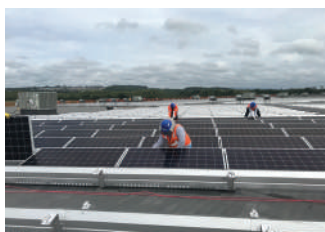

Prednosti

Konstrukcije Aerocompact imajo več ključnih prednosti v primerjavi z drugimi podkonstrukcijami:

1. **1. Aerodinamična zasnova:** Aerocompact se osredotoča na aerodinamične podkonstrukcije, ki zmanjšujejo obremenitev vetra in snega, kar omogoča varnejšo in stabilnejšo namestitev solarnih sistemov.
2. **2. AeroTOOL programska oprema:** Aerocompact ponuja brezplačno spletno programsko opremo AeroTOOL, ki omogoča enostavno načrtovanje in vizualizacijo projektov. Programska oprema vključuje izračune statike, obremenitve vetra in snega ter omogoča centralno vodenje projektov.
3. **3. 25-letna garancija:** Aerocompact nudi 25-letno garancijo na svoje izdelke, kar zagotavlja dolgoročno zanesljivost in varnost.
4. **4. Globalna prisotnost:** Aerocompact ima 14 sedežev po vsem svetu, kar omogoča boljšo podporo in dostopnost za mednarodne stranke.
5. **5. Inovacije in razvoj:** Podjetje Aerocompact nenehno izboljšuje svoje izdelke in se osredotoča na nov razvoj in inovacije, kar zagotavlja napredne in učinkovite rešitve za solarne sisteme.